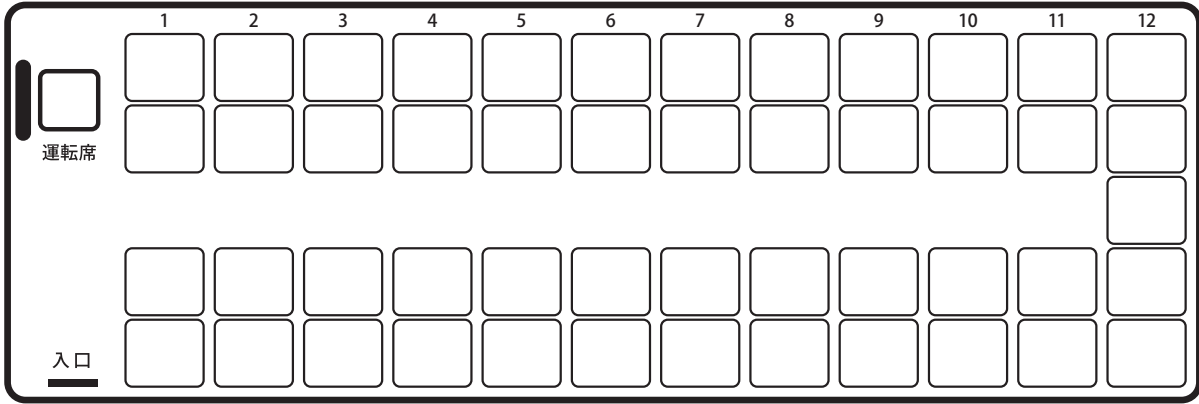

# マリングランデ 56

56人乗り (正座席 49席 / 補助席 7席)

# マリングランデ 39

39人乗り (正座席 33席 / 補助席 6席)

# マリングランデ Jr27

27人乗り (正座席 21席 / 補助席 6席)