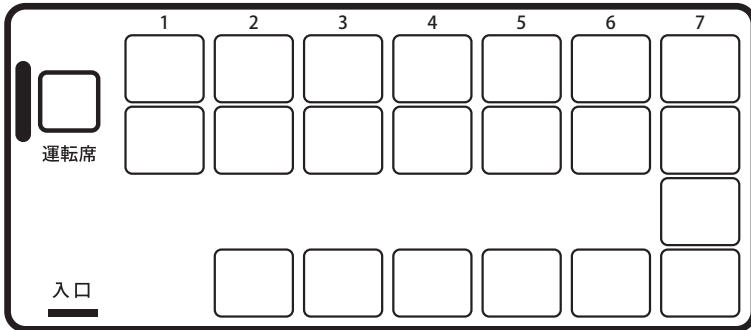

マリングランデ Jr27

27人乗り (正座席 21席 / 補助席 6席)