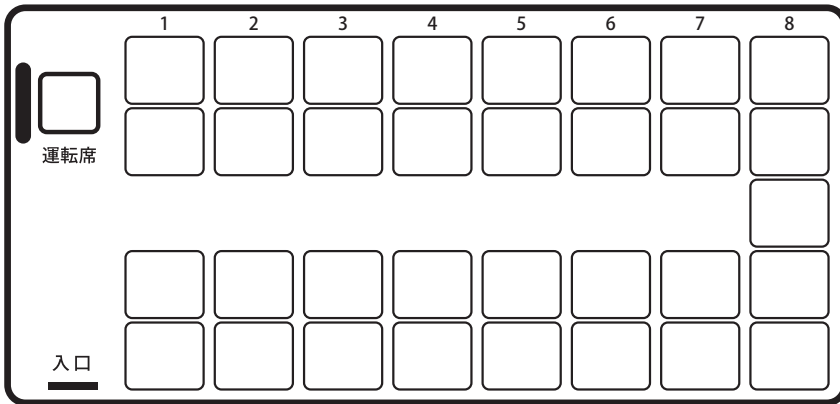

# マリングランデ 56

56人乗り (正座席 49席 / 補助席 7席)

# マリングランデ 39

39人乗り (正座席 33席 / 補助席 6席)

# マリングランデ Jr27

27人乗り (正座席 21席 / 補助席 6席)