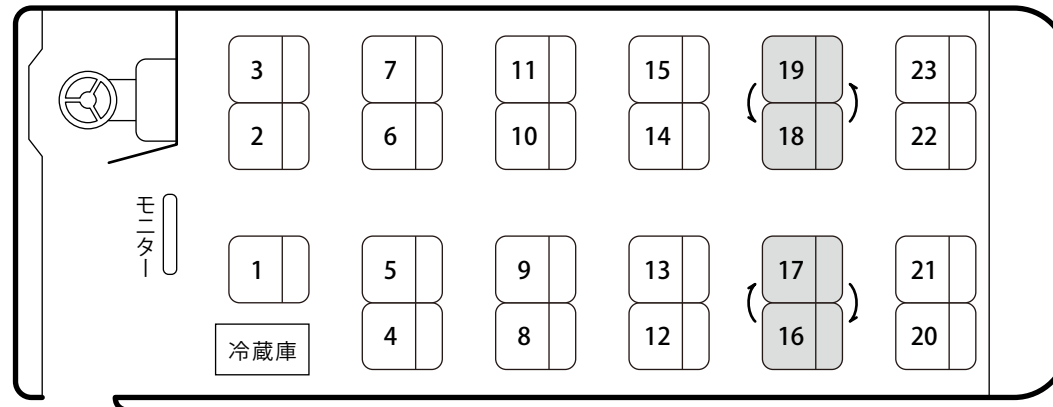

# マリングランデ 56

56人乗り

(正座席 49席 + 補助席 7席)

↑  
イスが回転します  
↓

※サロン席時には  
座席 No.33 ~ 36 は使用不可となります。

※サロン席時のテーブルは脱着式です。

サロン席時

# マリングランデ 39

39人乗り

(正座席 33席 + 補助席 6席)

乗降口

イスが回転します

※サロン席時のテーブルは脱着式です。

サロン席時

# マリングランデ Jr23

23 人 乗 り

( 正 座 席 23 席 )

乗降口

↑  
イスが回転します  
↓

※サロン席時のテーブルは脱着式です。

サロン席時