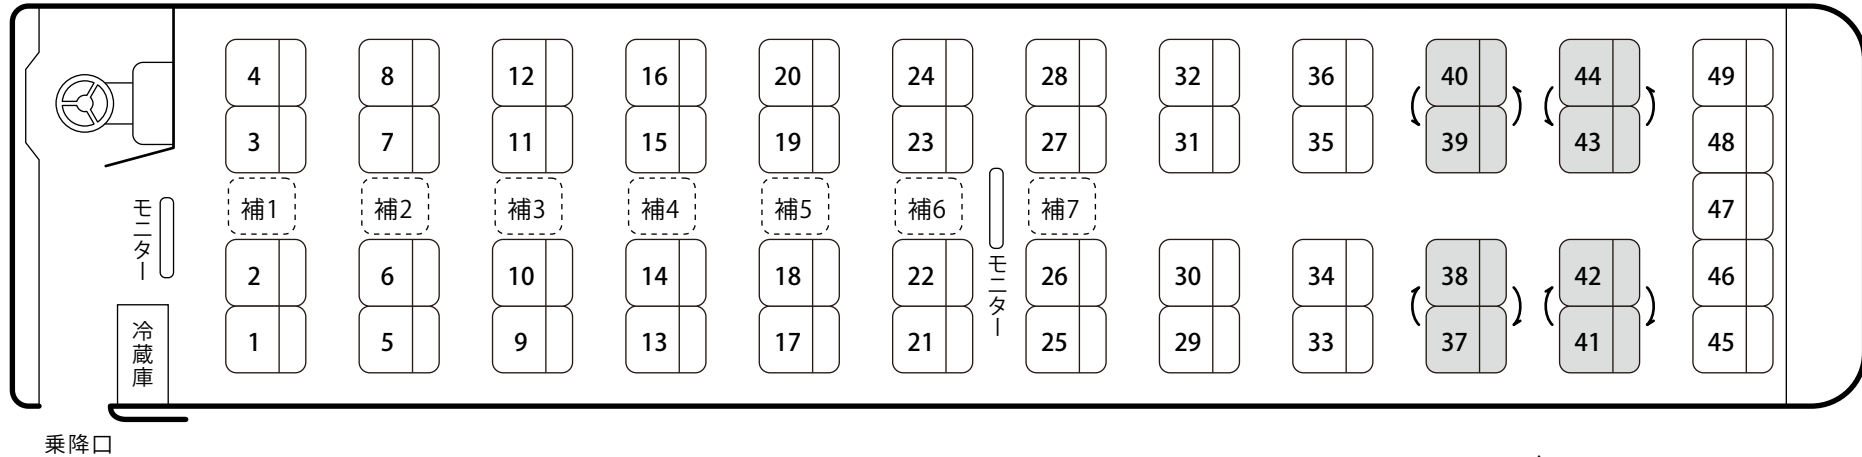

# マリングランデ 56

56人乗り

(正座席 49席 + 補助席 7席)

↑  
イスが回転します  
↓

※サロン席時には  
座席 No.33 ~ 36 は使用不可となります。

※サロン席時のテーブルは脱着式です。

サロン席時

# マリングランデ 39

39人乗り

(正座席 33席 + 補助席 6席)

乗降口

イスが回転します

※サロン席時のテーブルは脱着式です。

サロン席時

# マリングランデ Jr23

23 人 乗 り

( 正 座 席 23 席 )

乗降口

↑  
イスが回転します  
↓

※サロン席時のテーブルは脱着式です。

サロン席時