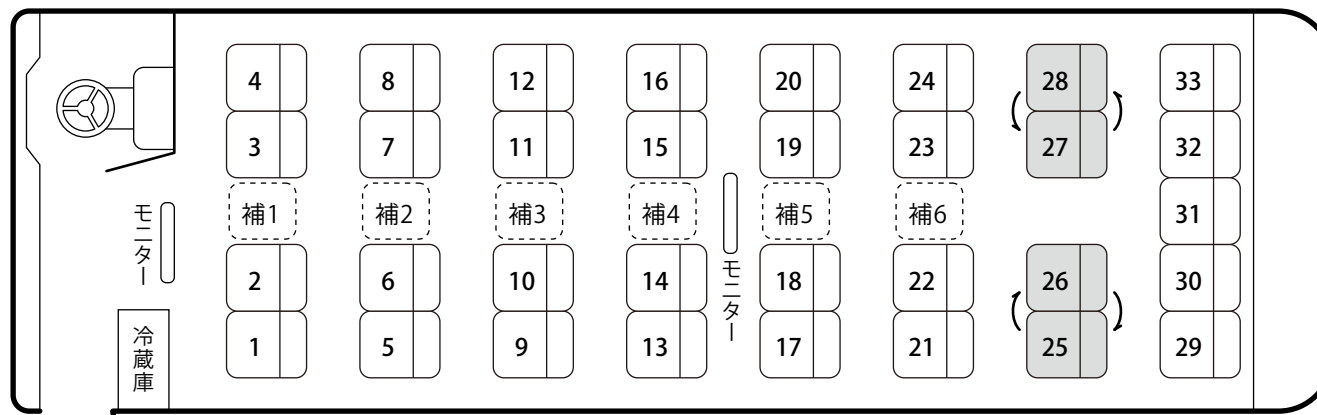

# マリングランデ 56

56人乗り

(正座席 49席 + 補助席 7席)

↑  
イスが回転します  
↓

※サロン席時には  
座席 No.33 ~ 36 は使用不可となります。

※サロン席時のテーブルは脱着式です。

サロン席時

# マリングランデ 39

39人乗り

(正座席 33席 + 補助席 6席)

乗降口

イスが回転します

※サロン席時のテーブルは脱着式です。

サロン席時

# マリングランデ Jr23

23 人 乗 り

( 正 座 席 23 席 )

乗降口

↑  
イスが回転します  
↓

※サロン席時のテーブルは脱着式です。

サロン席時