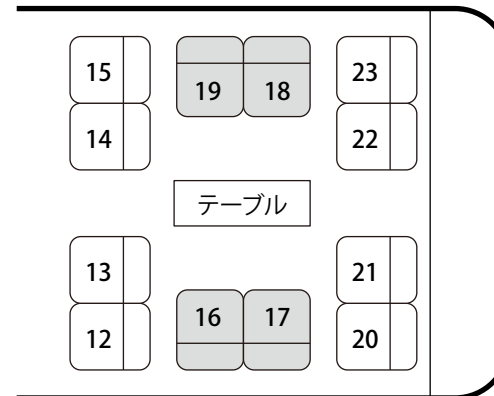

# マリングランデ 56

56人乗り

(正座席 49席 + 補助席 7席)

↑  
イスが回転します  
↓

※サロン席時には  
座席 No.33 ~ 36 は使用不可となります。

※サロン席時のテーブルは脱着式です。

サロン席時

# マリングランデ 39

39人乗り

(正座席 33席 + 補助席 6席)

乗降口

イスが回転します

※サロン席時のテーブルは脱着式です。

サロン席時

# マリングランデ Jr23

23 人 乗 り

( 正 座 席 23 席 )

乗降口

↑  
イスが回転します  
↓

※サロン席時のテーブルは脱着式です。

サロン席時

# マリングランド Jr27

27人乗り

( 正座席 21 席 + 補助席 6 席 )