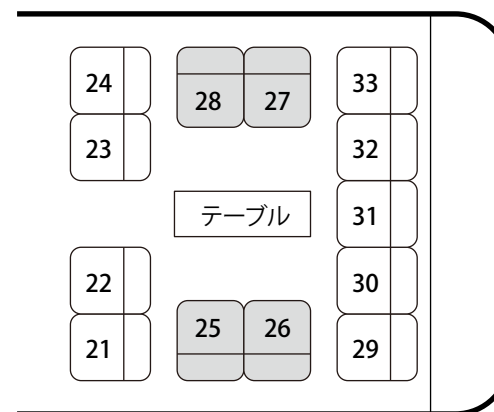

# マリングランデ 56

56人乗り

(正座席 49席 + 補助席 7席)

↑  
イスが回転します  
↓

※サロン席時には  
座席 No.33 ~ 36 は使用不可となります。

※サロン席時のテーブルは脱着式です。

サロン席時

# マリングランデ 39

39人乗り

(正座席 33席 + 補助席 6席)

乗降口

イスが回転します

※サロン席時のテーブルは脱着式です。

サロン席時

# マリングランデ Jr23

23 人 乗 り

( 正 座 席 23 席 )

乗降口

↑  
イスが回転します  
↓

※サロン席時のテーブルは脱着式です。

サロン席時

# マリングランド Jr27

27人乗り

( 正座席 21 席 + 補助席 6 席 )