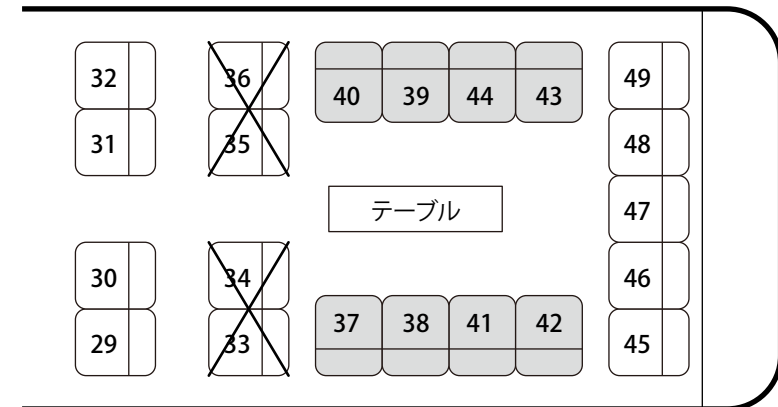

# マリングランデ 56

56人乗り

(正座席 49席 + 補助席 7席)

↑  
イスが回転します  
↓

※サロン席時には  
座席 No.33 ~ 36 は使用不可となります。

※サロン席時のテーブルは脱着式です。

サロン席時

# マリングランデ 39

39人乗り

(正座席 33席 + 補助席 6席)

乗降口

イスが回転します

※サロン席時のテーブルは脱着式です。

サロン席時

# マリングランデ Jr23

23 人 乗 り

( 正 座 席 23 席 )

乗降口

↑  
イスが回転します  
↓

※サロン席時のテーブルは脱着式です。

サロン席時